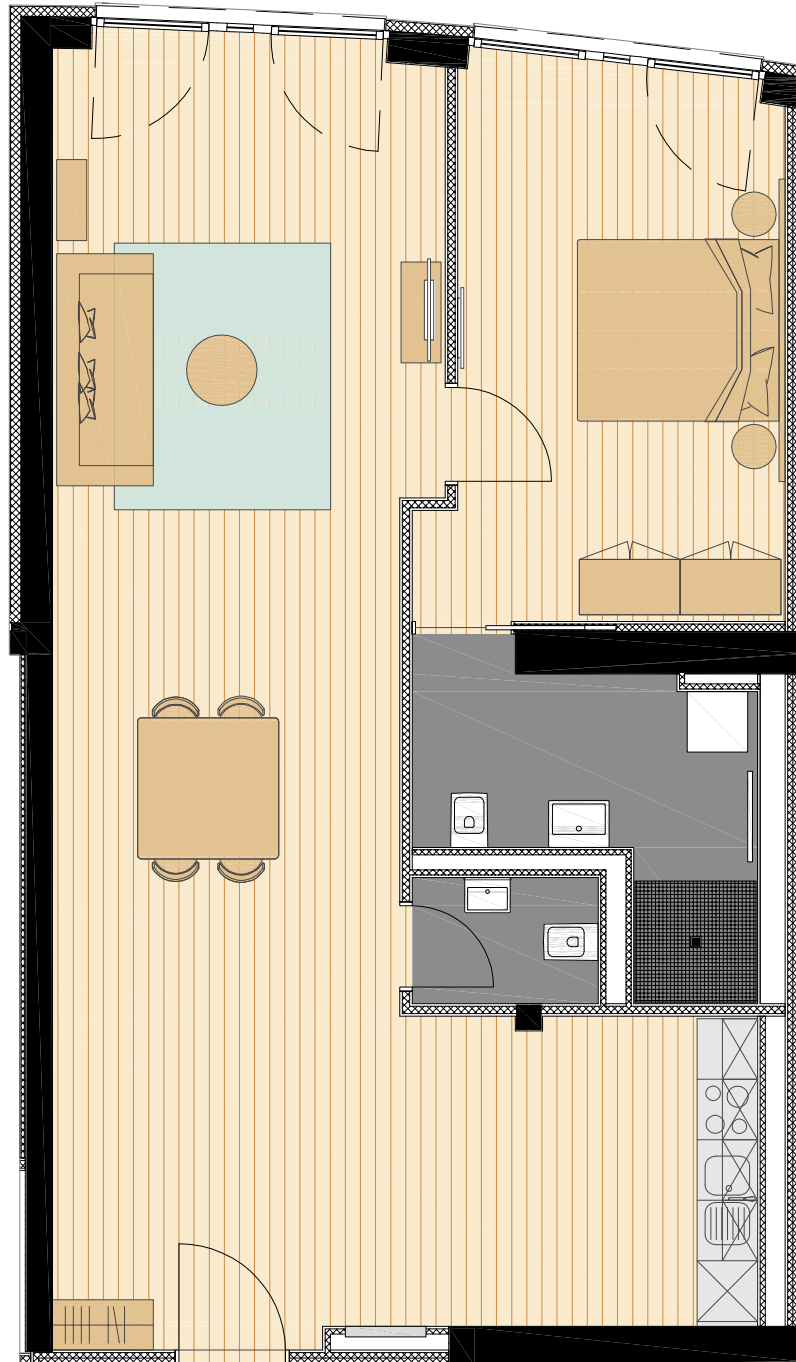

VERMIETET

Projekt: Aachener Straße 623-625
 Geschoss: 2.Obergeschoss
 Wohnung: 24
 Größe: 86,44 m²
 Maßstab: 1/75
 Plandatum: 07.10.2014