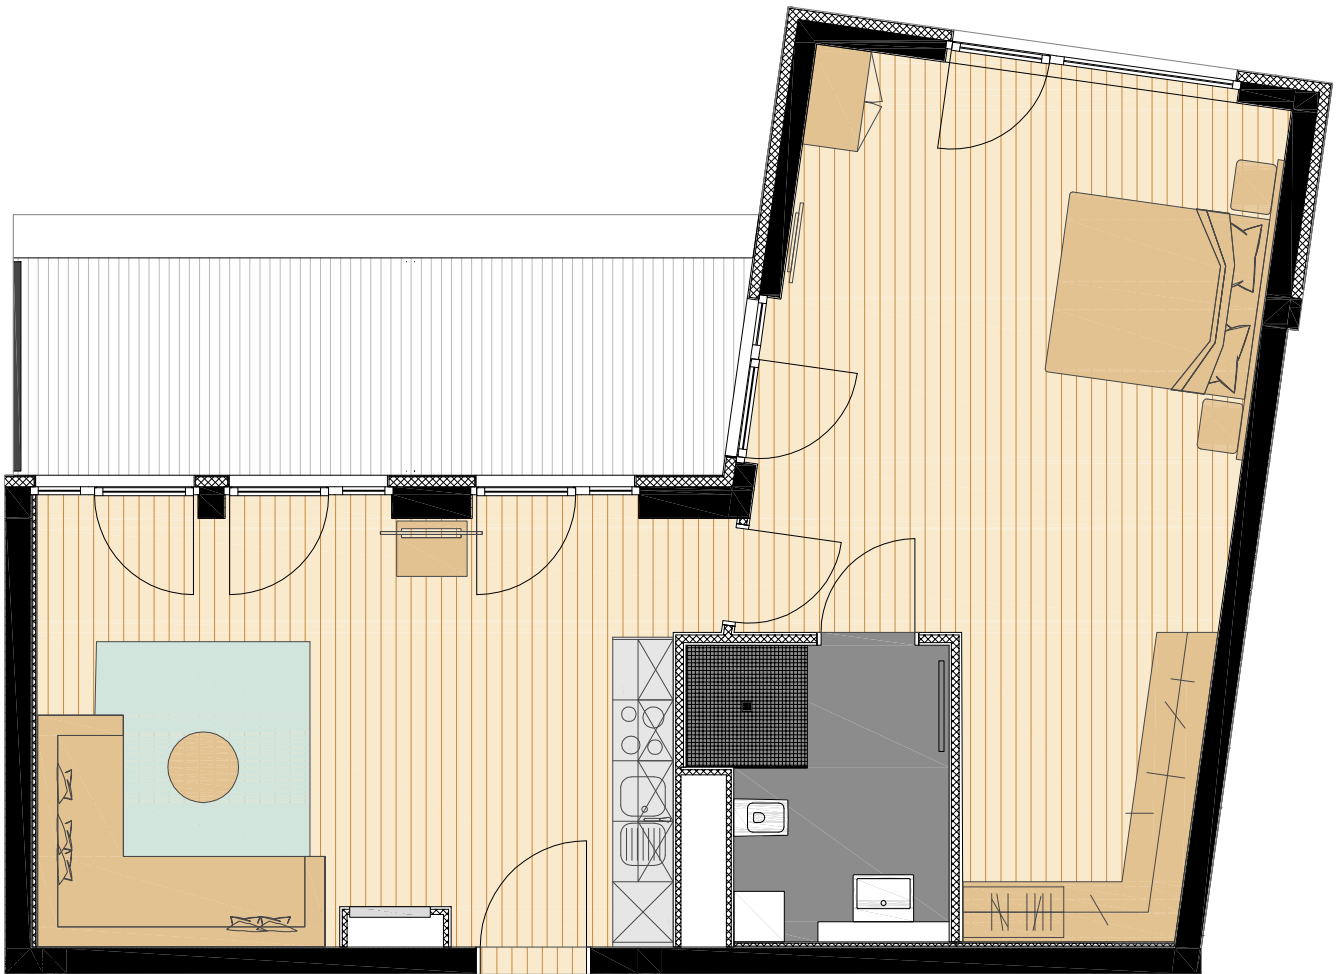

VERMIETET

Projekt: Aachener Straße 623-625
Geschoss: 2.Obergeschoss
Wohnung: 28
Größe: 73,09 m²
Maßstab: 1/75
Plandatum: 07.10.2014