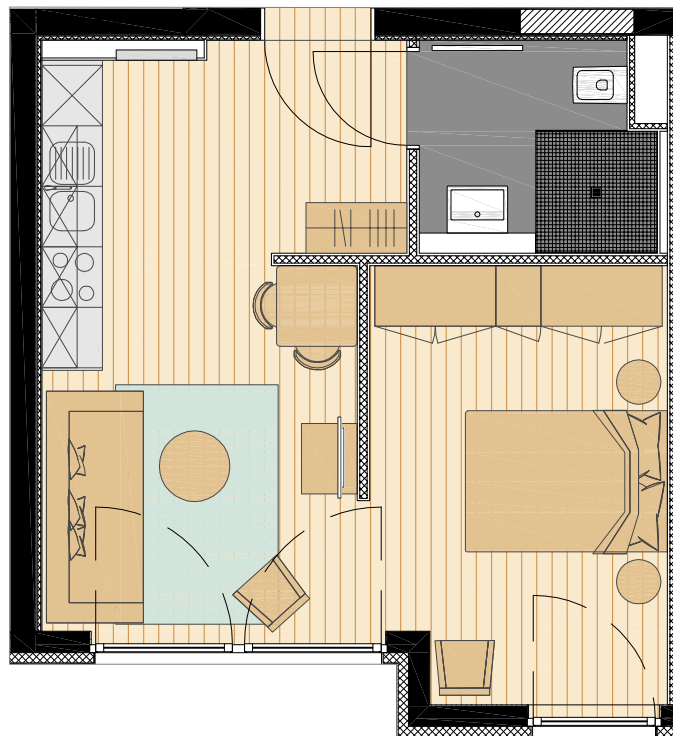

VERMIETET

Projekt: Aachener Straße 623-625
Geschoss: 2.Obergeschoss
Wohnung: 33
Größe: 36,35 m²
Maßstab: 1/75
Plandatum: 07.10.2014