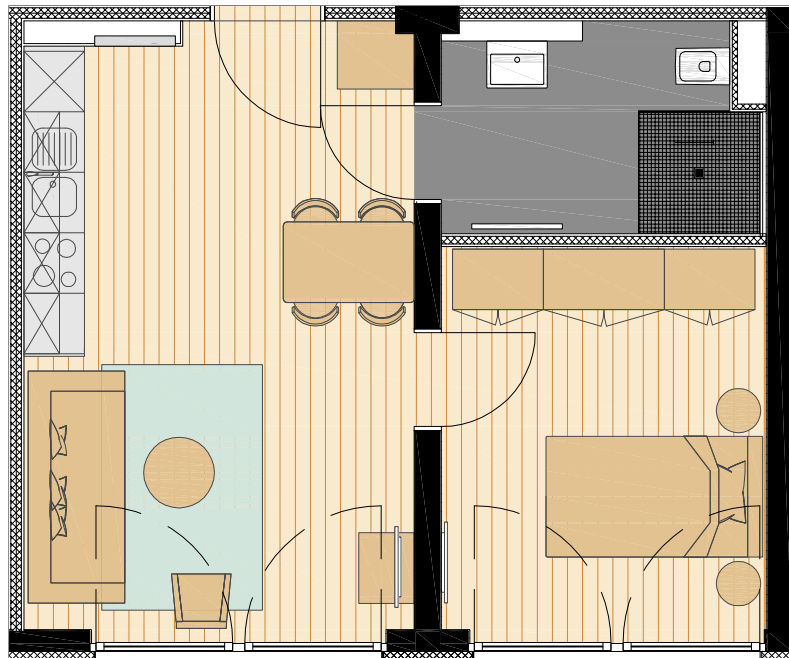

VERMIETET

Projekt: Aachener Straße 623-625
 Geschoss: 2.Obergeschoss
 Wohnung: 34
 Größe: 41,94 m²
 Maßstab: 1/75
 Plandatum: 07.10.2014